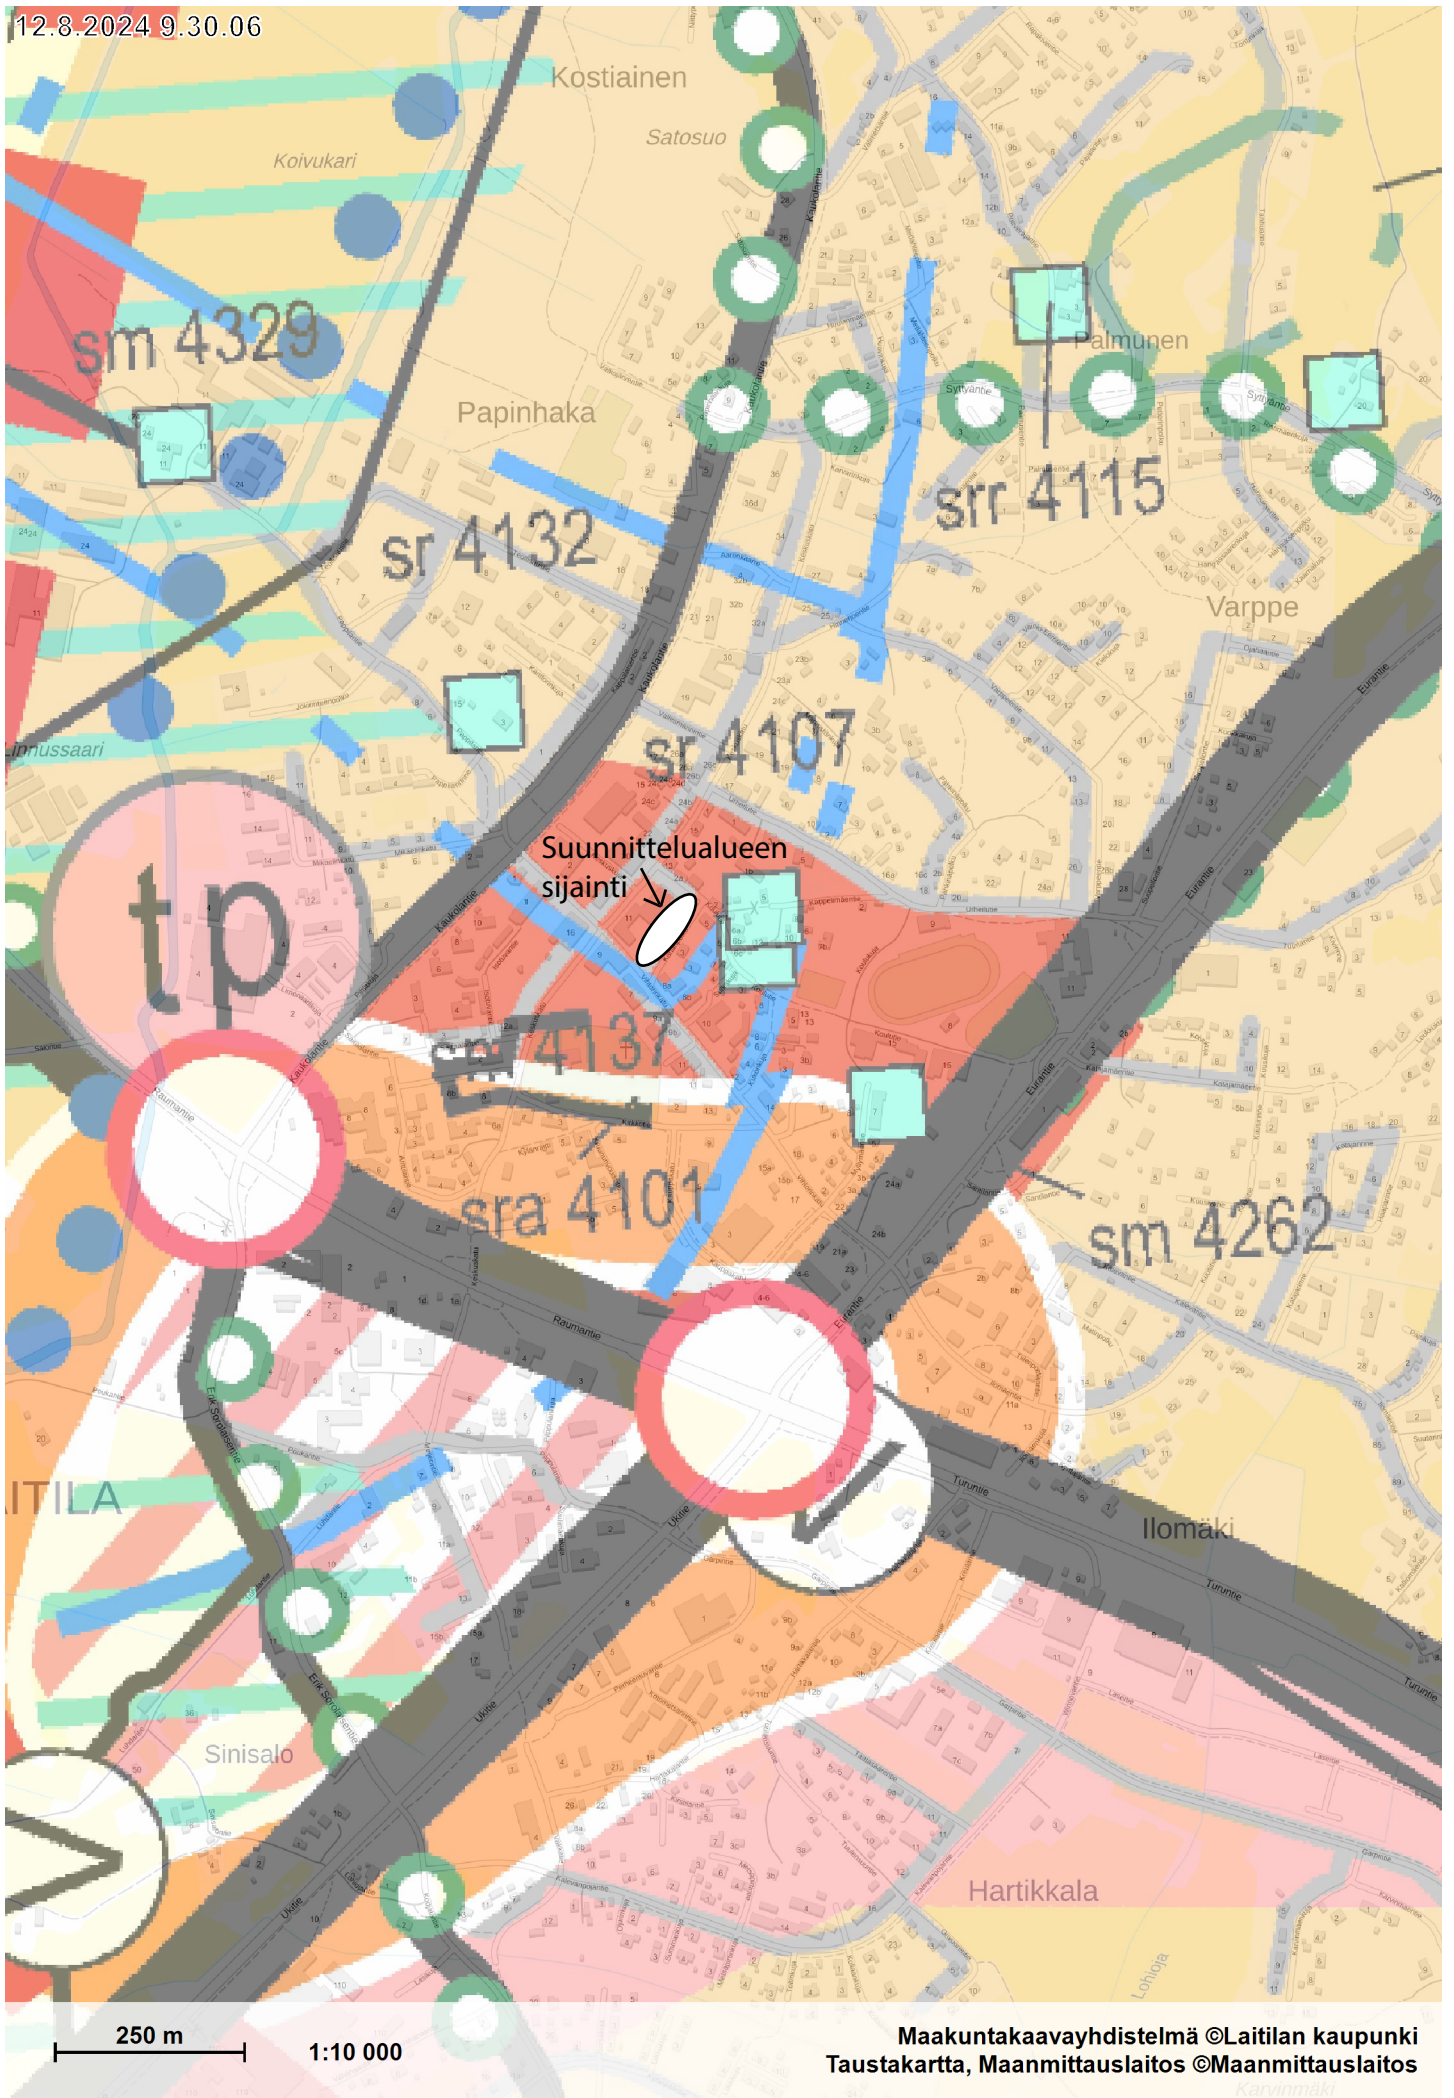

12.8.2024 9.30.06

250 m

1:10 000

Maakuntakaavayhdistelmä ©Laitilan kaupunki  
Taustakartta, Maanmittauslaitos ©Maanmittauslaitos

Karvinmäki